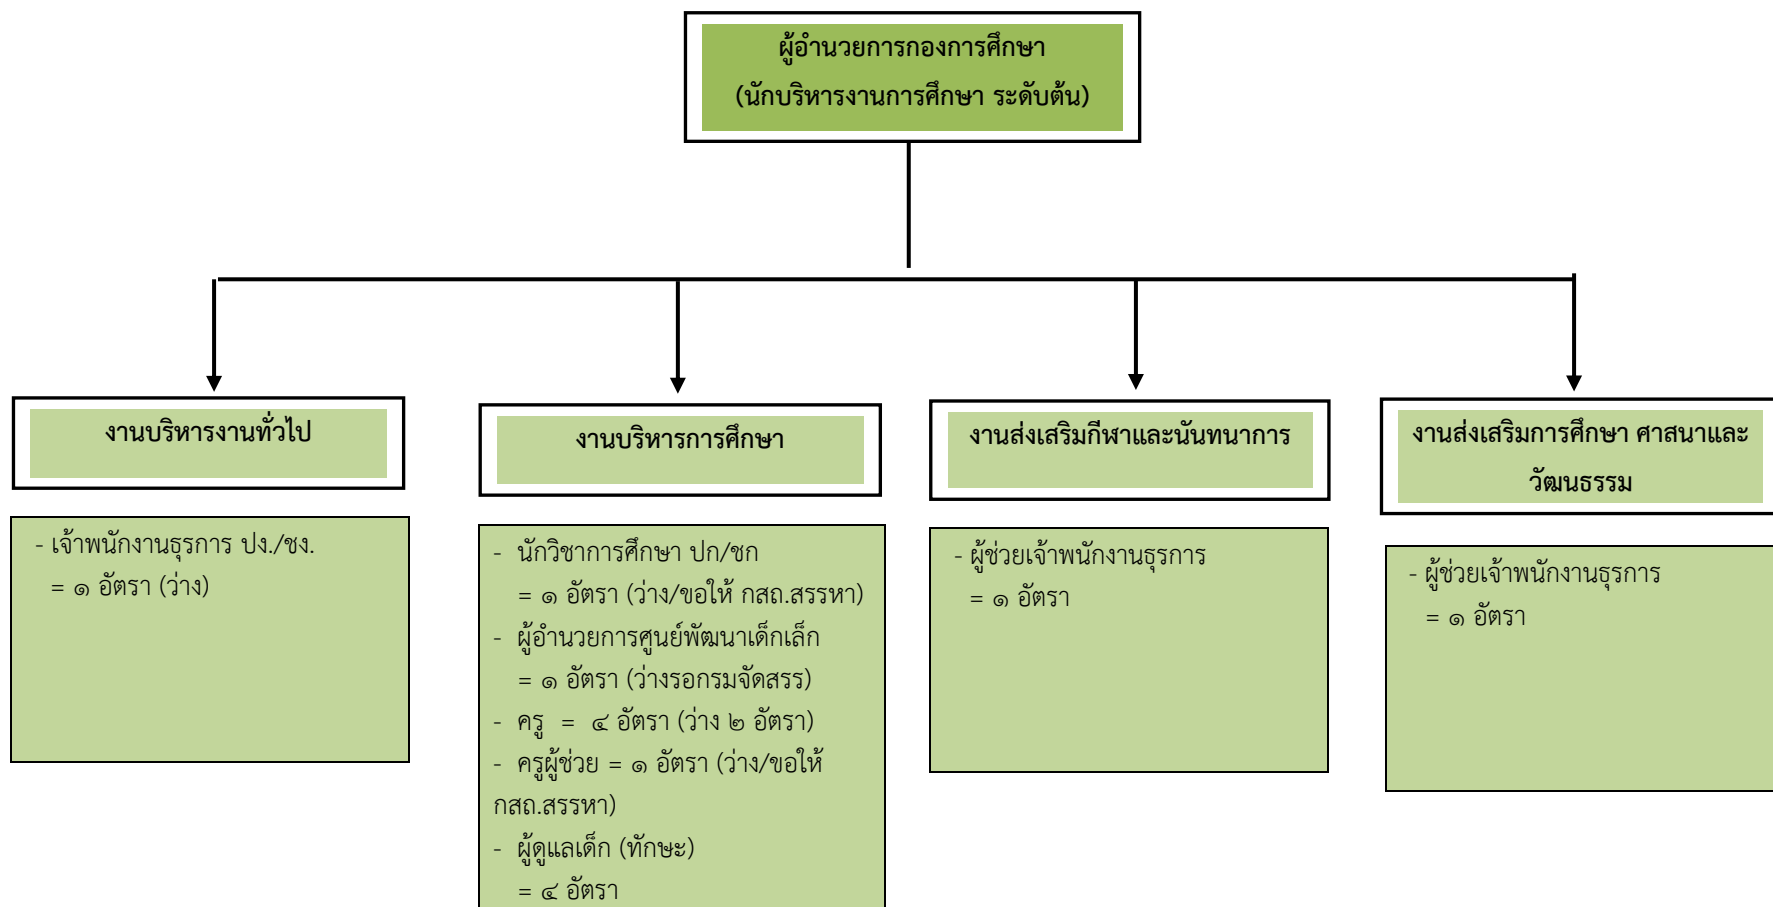

โครงสร้างการบริหารงานของเทศบาลตำบลมาบอำมฤต

โครงสร้างส่วนราชการของเทศบาลตำบลมาบอำมฤต

โครงสร้างส่วนราชการสำนักปลัดเทศบาล เทศบาลตำบลมาบอำมฤต

โครงสร้างส่วนราชการกองคลัง เทศบาลตำบลมาบอำมฤต

โครงสร้างส่วนราชการกองช่าง เทศบาลตำบลมาบอำมฤต

โครงสร้างส่วนราชการกองสาธารณสุขและสิ่งแวดล้อม เทศบาลตำบลมาบอำมฤต

โครงสร้างส่วนราชการกองการศึกษา เทศบาลตำบลมาบอำมฤต

โครงสร้างส่วนราชการหน่วยตรวจสอบภายใน เทศบาลตำบลมาบอำมฤต