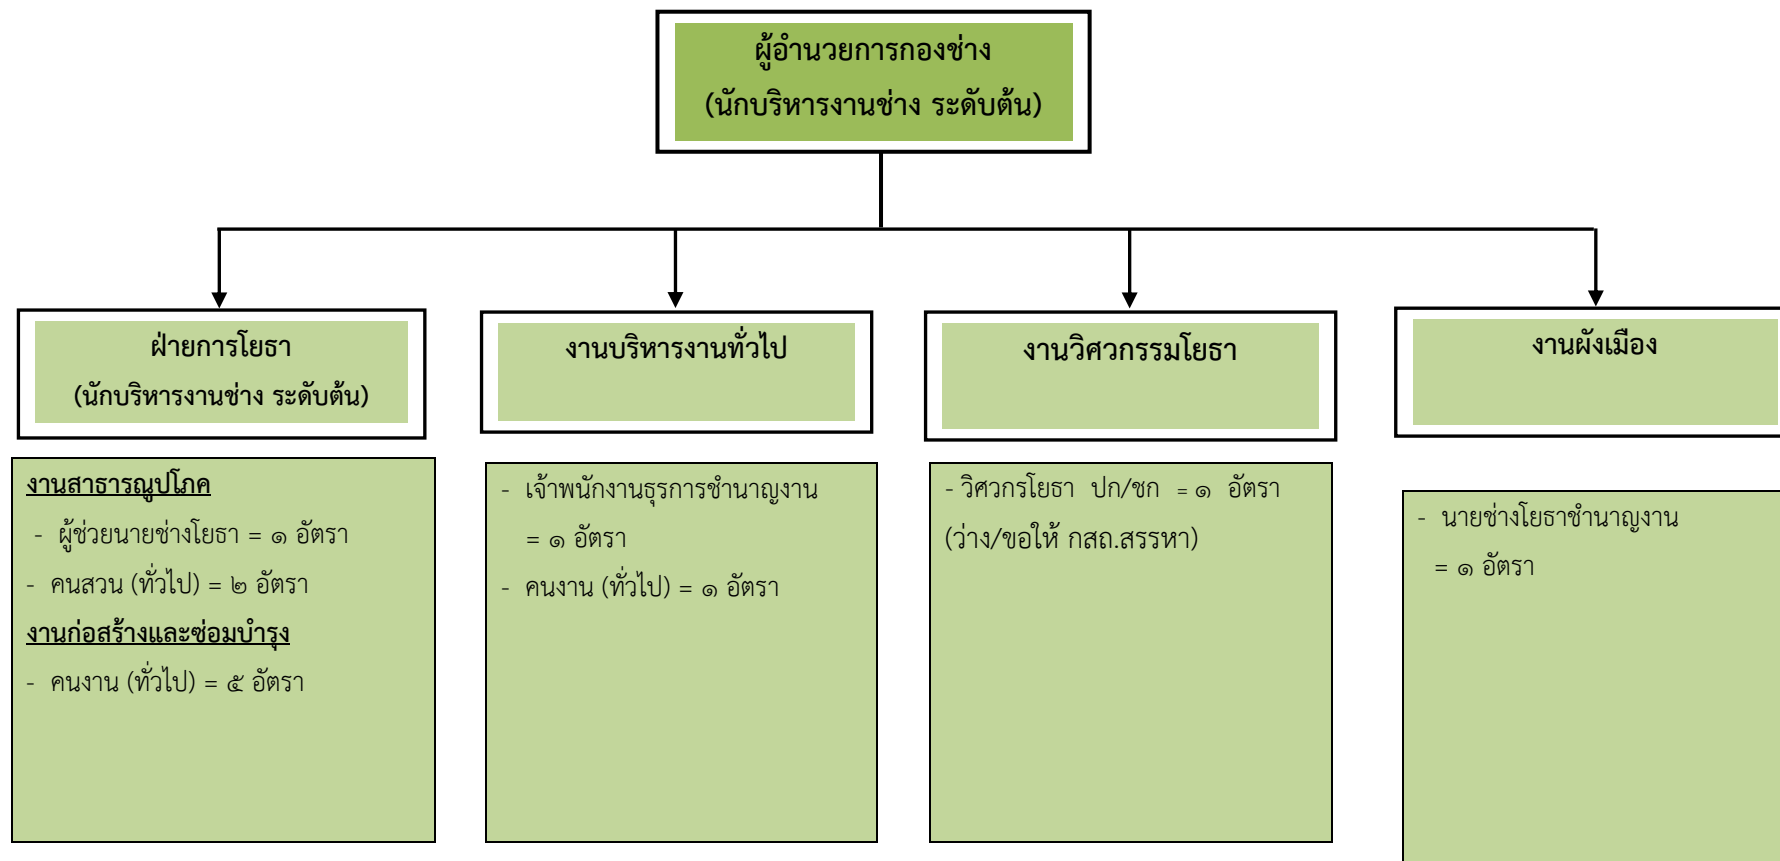

โครงสร้างการบริหารงานของเทศบาลตำบลมาบอำมฤต

โครงสร้างส่วนราชการของเทศบาลตำบลมาบอำมฤต

โครงสร้างส่วนราชการสำนักปลัดเทศบาล เทศบาลตำบลมาบอำมฤต

โครงสร้างส่วนราชการกองคลัง เทศบาลตำบลมาบอำมฤต

โครงสร้างส่วนราชการกองช่าง เทศบาลตำบลมาบอำมฤต

โครงสร้างส่วนราชการกองสาธารณสุขและสิ่งแวดล้อม เทศบาลตำบลมาบอำมฤต

โครงสร้างส่วนราชการกองการศึกษา เทศบาลตำบลมาบอำมฤต

โครงสร้างส่วนราชการหน่วยตรวจสอบภายใน เทศบาลตำบลมาบอำมฤต