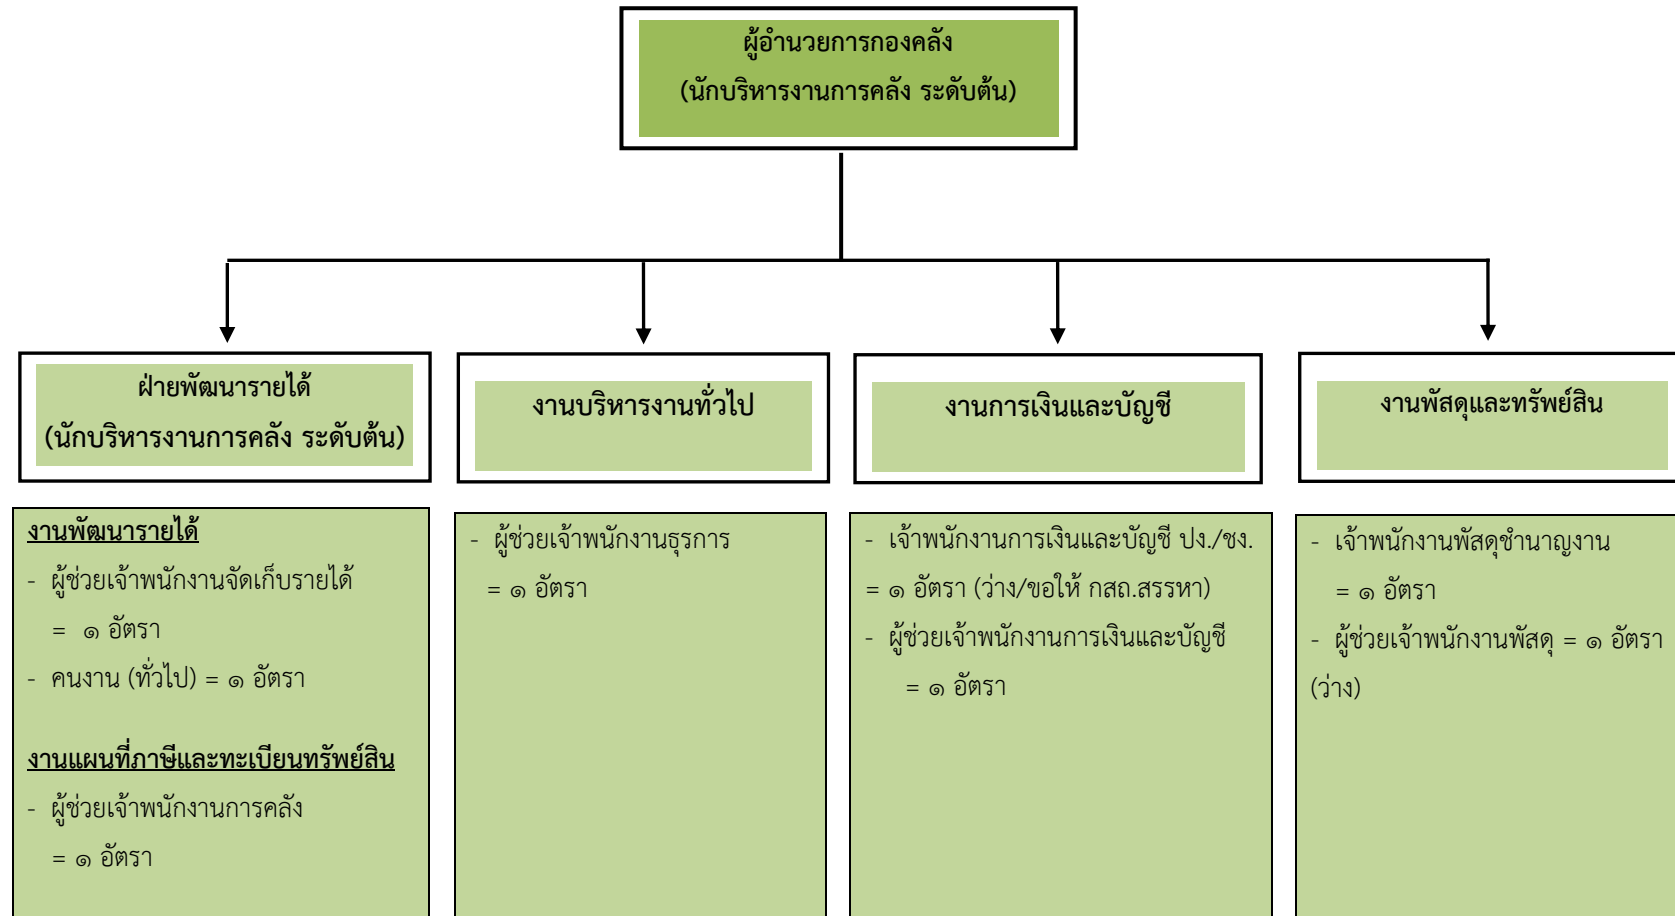

โครงสร้างการบริหารงานของเทศบาลตำบลมาบอำมฤต

โครงสร้างส่วนราชการของเทศบาลตำบลมาบอำมฤต

โครงสร้างส่วนราชการสำนักปลัดเทศบาล เทศบาลตำบลมาบอำมฤต

โครงสร้างส่วนราชการกองคลัง เทศบาลตำบลมาบอำมฤต

โครงสร้างส่วนราชการกองช่าง เทศบาลตำบลมาบอำมฤต

โครงสร้างส่วนราชการกองสาธารณสุขและสิ่งแวดล้อม เทศบาลตำบลมาบอำมฤต

โครงสร้างส่วนราชการกองการศึกษา เทศบาลตำบลมาบอำมฤต

โครงสร้างส่วนราชการหน่วยตรวจสอบภายใน เทศบาลตำบลมาบอำมฤต