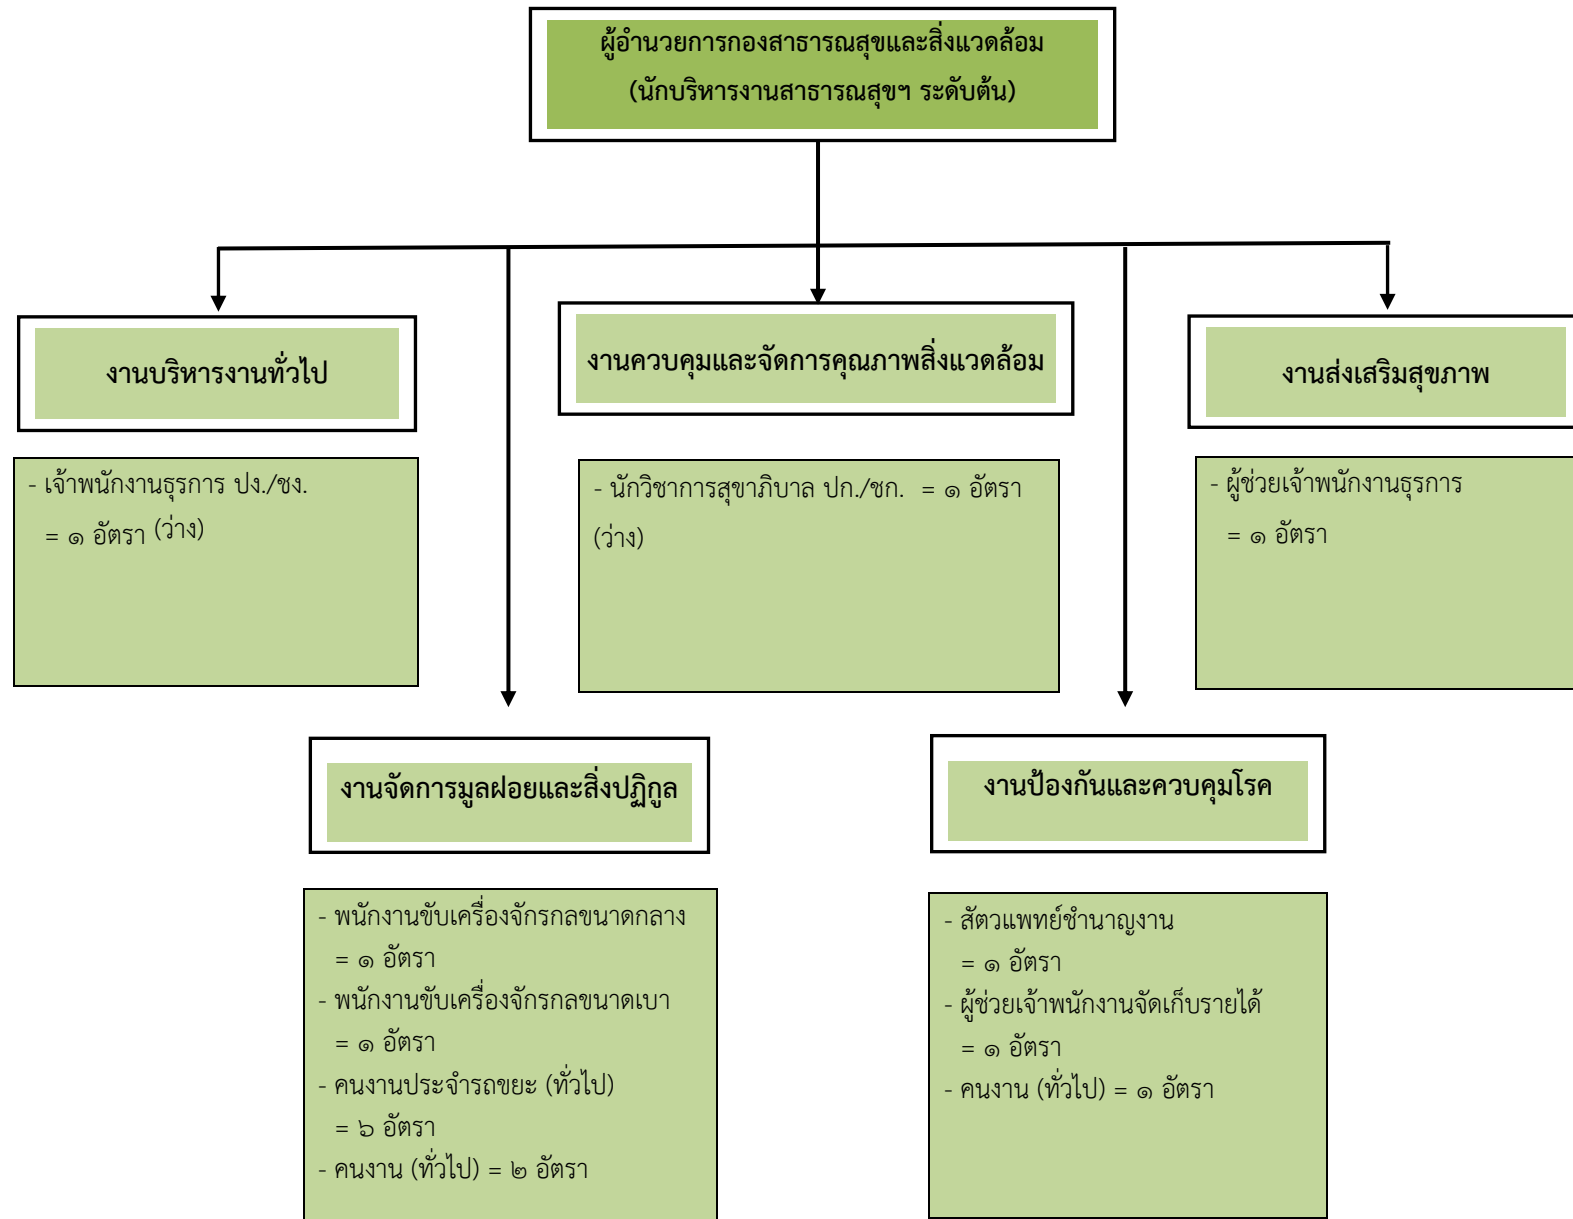

โครงสร้างการบริหารงานของเทศบาลตำบลมาบอำมฤต

โครงสร้างส่วนราชการของเทศบาลตำบลมาบอำมฤต

โครงสร้างส่วนราชการสำนักปลัดเทศบาล เทศบาลตำบลมาบอำมฤต

โครงสร้างส่วนราชการกองคลัง เทศบาลตำบลมาบอำมฤต

โครงสร้างส่วนราชการกองช่าง เทศบาลตำบลมาบอำมฤต

โครงสร้างส่วนราชการกองสาธารณสุขและสิ่งแวดล้อม เทศบาลตำบลมาบอำมฤต

โครงสร้างส่วนราชการกองการศึกษา เทศบาลตำบลมาบอำมฤต

โครงสร้างส่วนราชการหน่วยตรวจสอบภายใน เทศบาลตำบลมาบอำมฤต