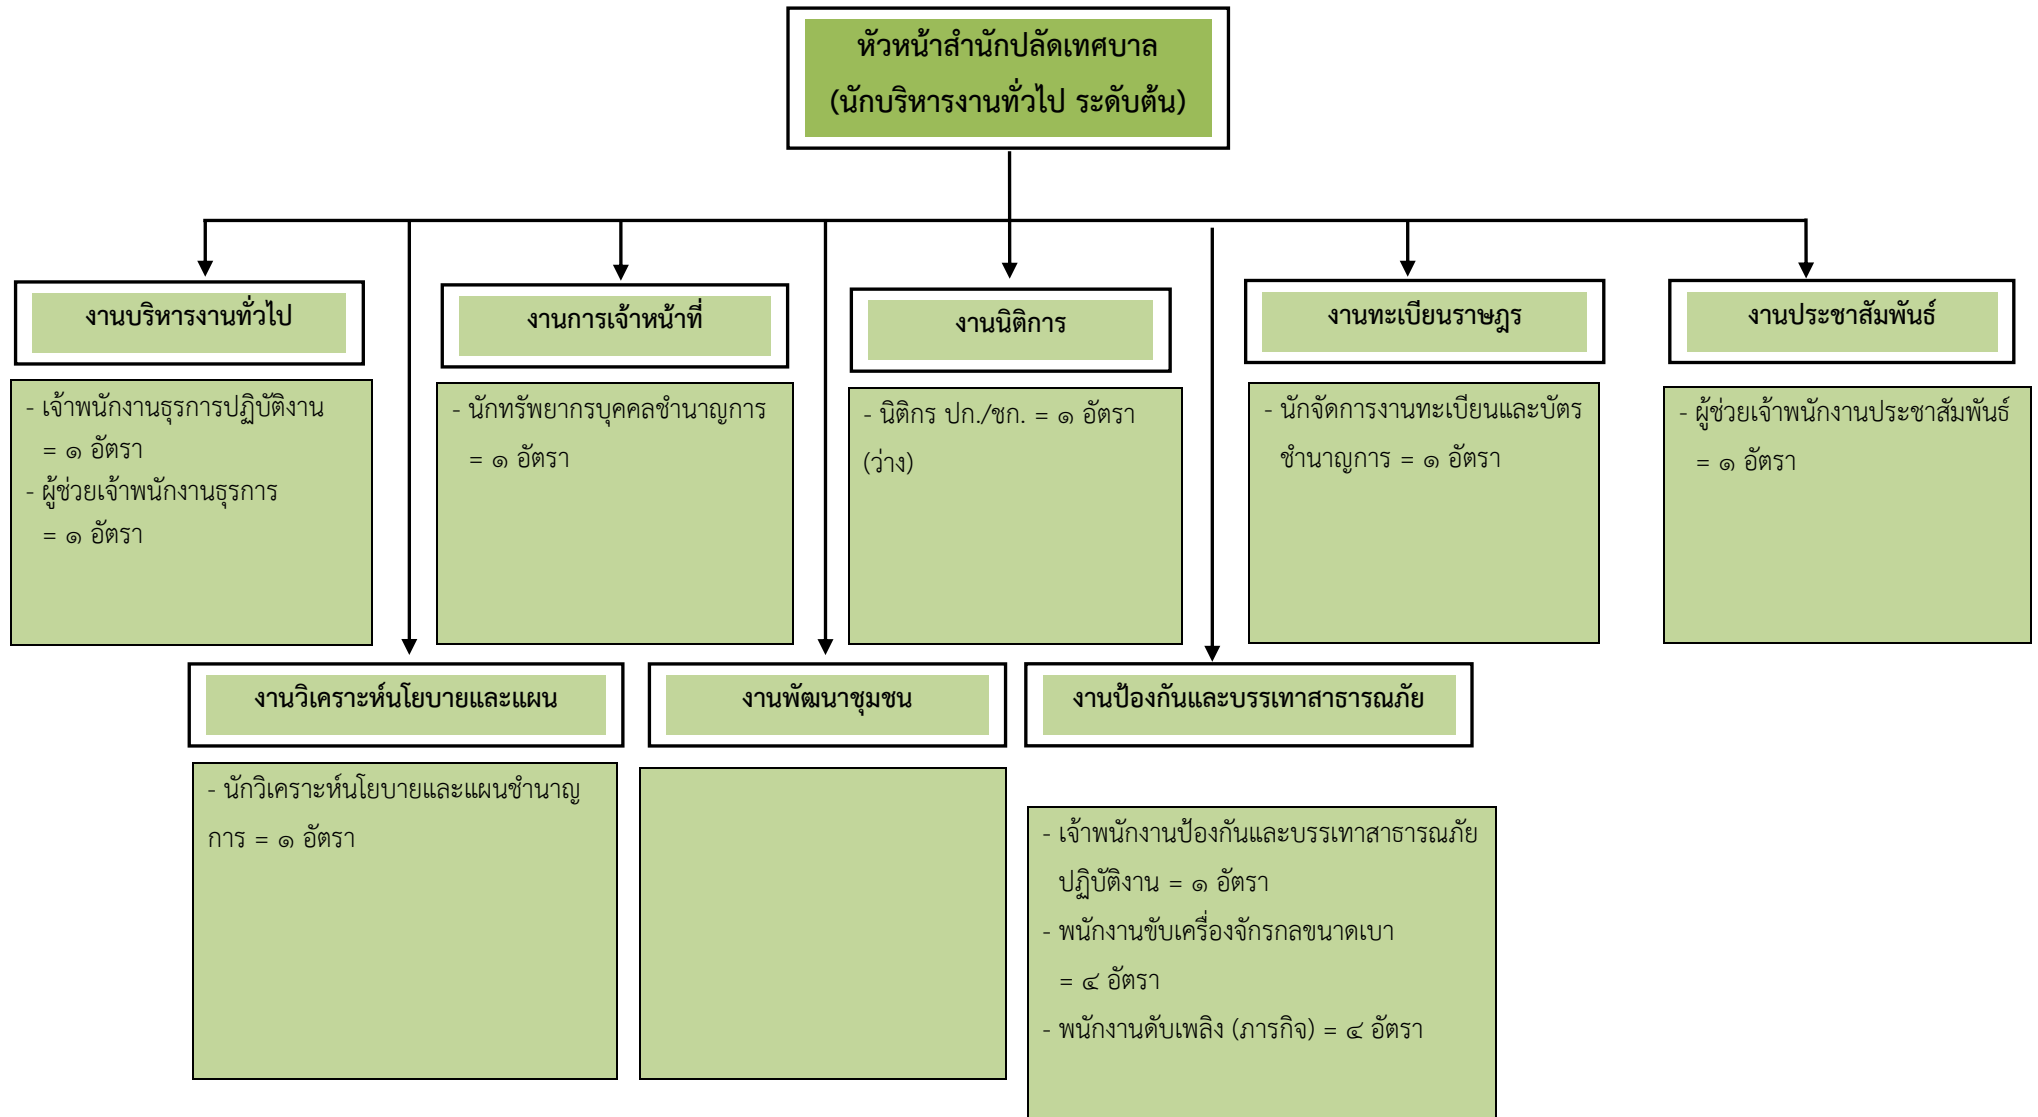

โครงสร้างการบริหารงานของเทศบาลตำบลมาบอำมฤต

โครงสร้างส่วนราชการของเทศบาลตำบลมาบอำมฤต

โครงสร้างส่วนราชการสำนักปลัดเทศบาล เทศบาลตำบลมาบอำมฤต

โครงสร้างส่วนราชการกองคลัง เทศบาลตำบลมาบอำมฤต

โครงสร้างส่วนราชการกองช่าง เทศบาลตำบลมาบอำมฤต

โครงสร้างส่วนราชการกองสาธารณสุขและสิ่งแวดล้อม เทศบาลตำบลมาบอำมฤต

โครงสร้างส่วนราชการกองการศึกษา เทศบาลตำบลมาบอำมฤต

โครงสร้างส่วนราชการหน่วยตรวจสอบภายใน เทศบาลตำบลมาบอำมฤต