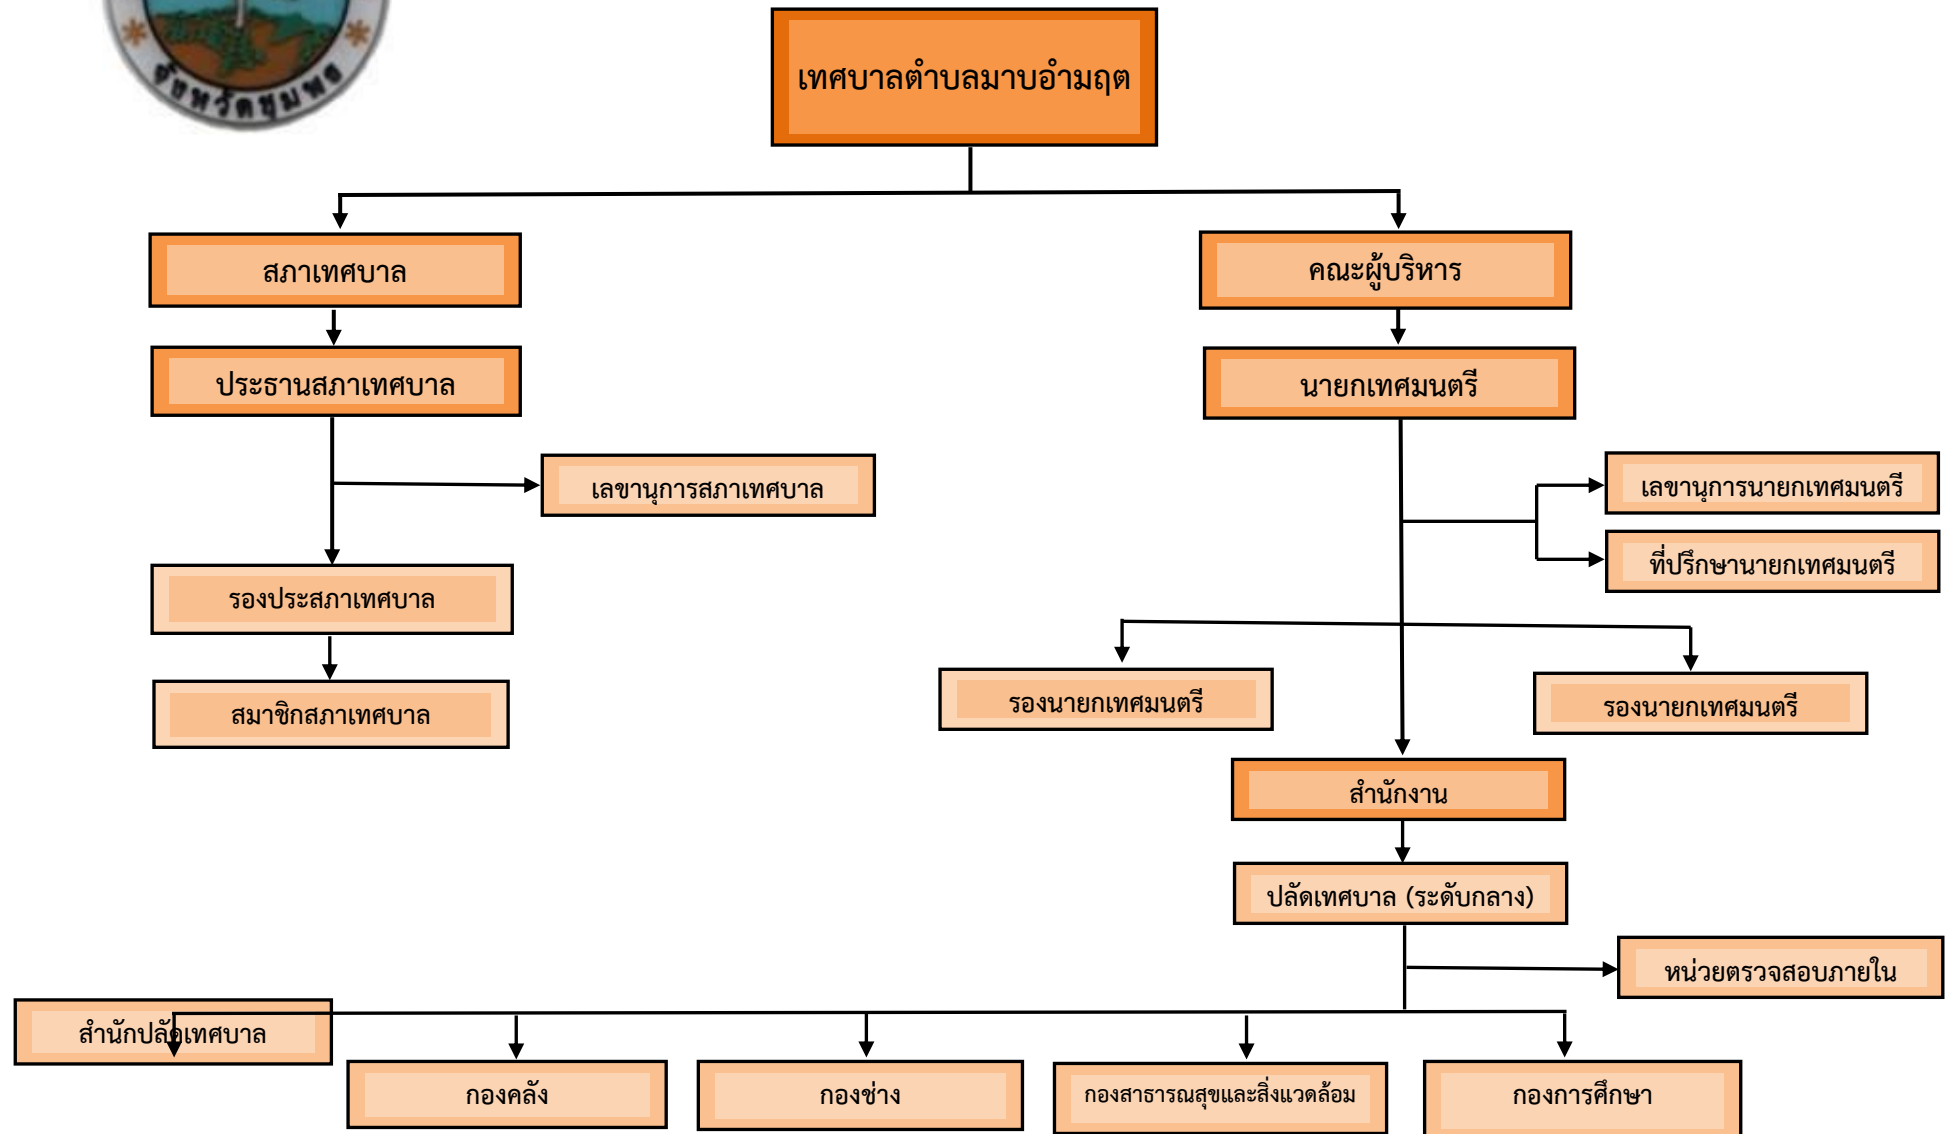

โครงสร้างการบริหารงานของเทศบาลตำบลมาบอำมฤต

โครงสร้างส่วนราชการของเทศบาลตำบลมาบอำมฤต

โครงสร้างส่วนราชการสำนักปลัดเทศบาล เทศบาลตำบลมาบอำมฤต

โครงสร้างส่วนราชการกองคลัง เทศบาลตำบลมาบอำมฤต

โครงสร้างส่วนราชการกองช่าง เทศบาลตำบลมาบอำมฤต

โครงสร้างส่วนราชการกองสาธารณสุขและสิ่งแวดล้อม เทศบาลตำบลมาบอำมฤต

โครงสร้างส่วนราชการกองการศึกษา เทศบาลตำบลมาบอำมฤต

โครงสร้างส่วนราชการหน่วยตรวจสอบภายใน เทศบาลตำบลมาบอำมฤต