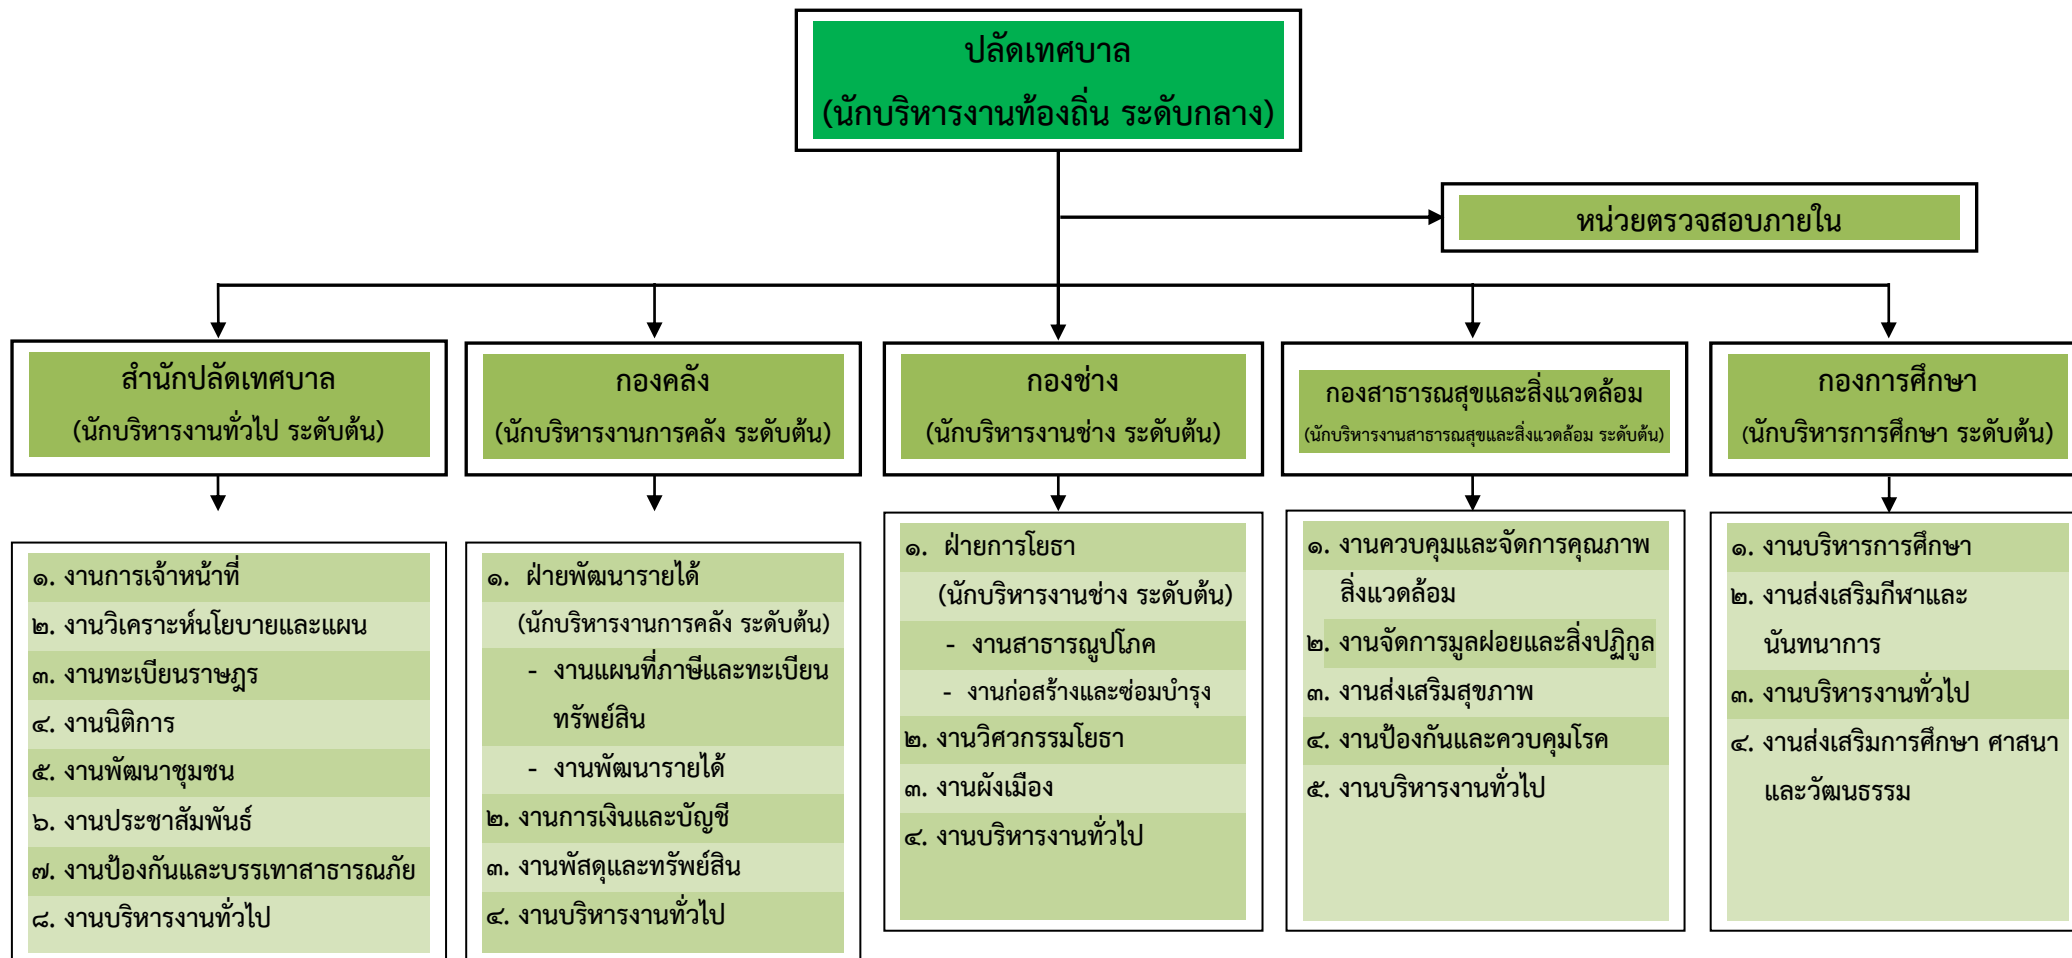

โครงสร้างการบริหารงานของเทศบาลตำบลมาบอำมฤต

โครงสร้างส่วนราชการของเทศบาลตำบลมาบอำมฤต

โครงสร้างส่วนราชการสำนักปลัดเทศบาล เทศบาลตำบลมาบอำมฤต

โครงสร้างส่วนราชการกองคลัง เทศบาลตำบลมาบอำมฤต

โครงสร้างส่วนราชการกองช่าง เทศบาลตำบลมาบอำมฤต

โครงสร้างส่วนราชการกองสาธารณสุขและสิ่งแวดล้อม เทศบาลตำบลมาบอำมฤต

โครงสร้างส่วนราชการกองการศึกษา เทศบาลตำบลมาบอำมฤต

โครงสร้างส่วนราชการหน่วยตรวจสอบภายใน เทศบาลตำบลมาบอำมฤต